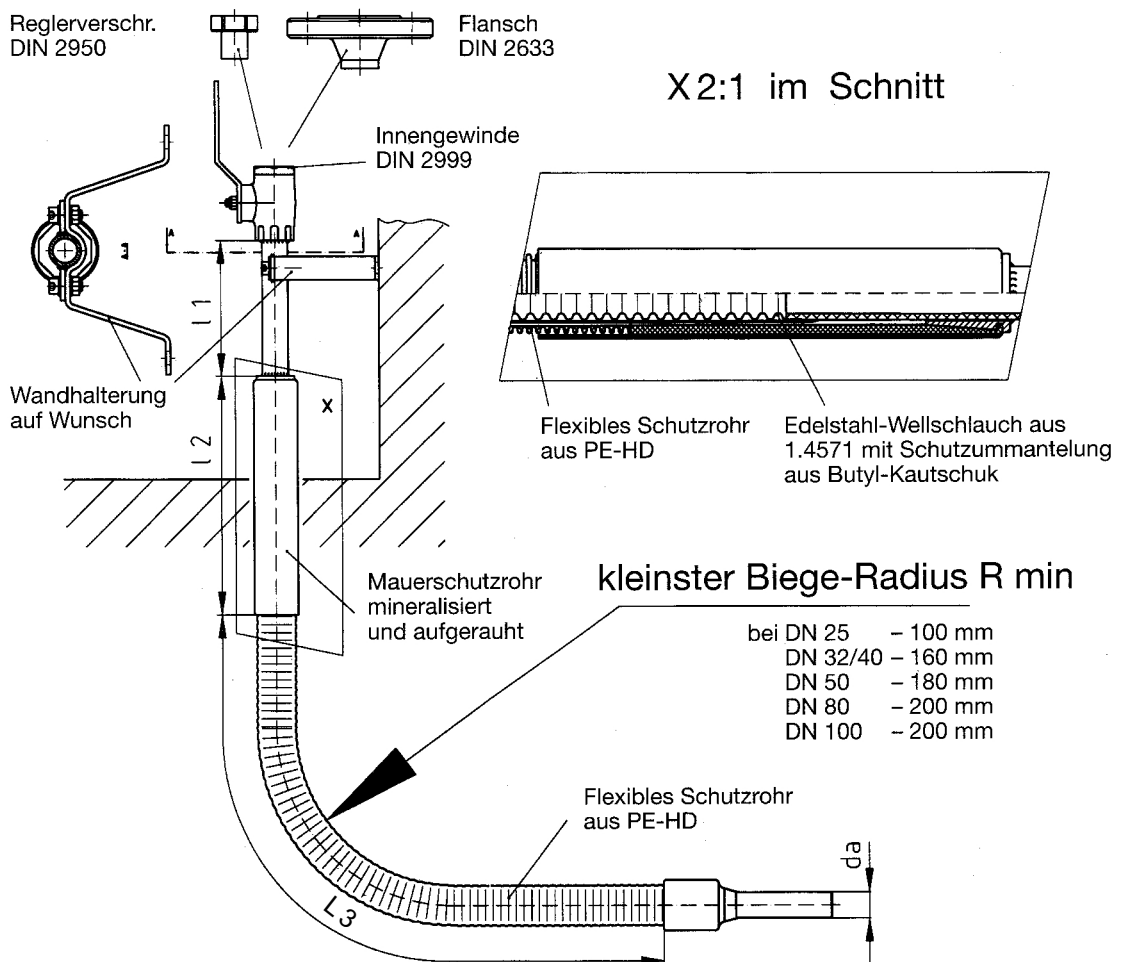

Hauseinführungskombination KETH-SW/PE-flex

Type KETH-SW/PE-flex., nicht demontierbare Ausführung

Konstruktionsmerkmale wie Type KETH-S/PE flex, jedoch nicht demontierbar.

DN	Rp	da	L ₁	L ₂	R min	L ₃
25	1	32	100	400	100	Über 1500 frei wählbar
32	1 1/4	40	100	400	160	
40	1 1/2	50	100	400	160	
50	2	63	100	400	180	
80	3	90	200	500	200	
100	4	110/125	200	500	200	