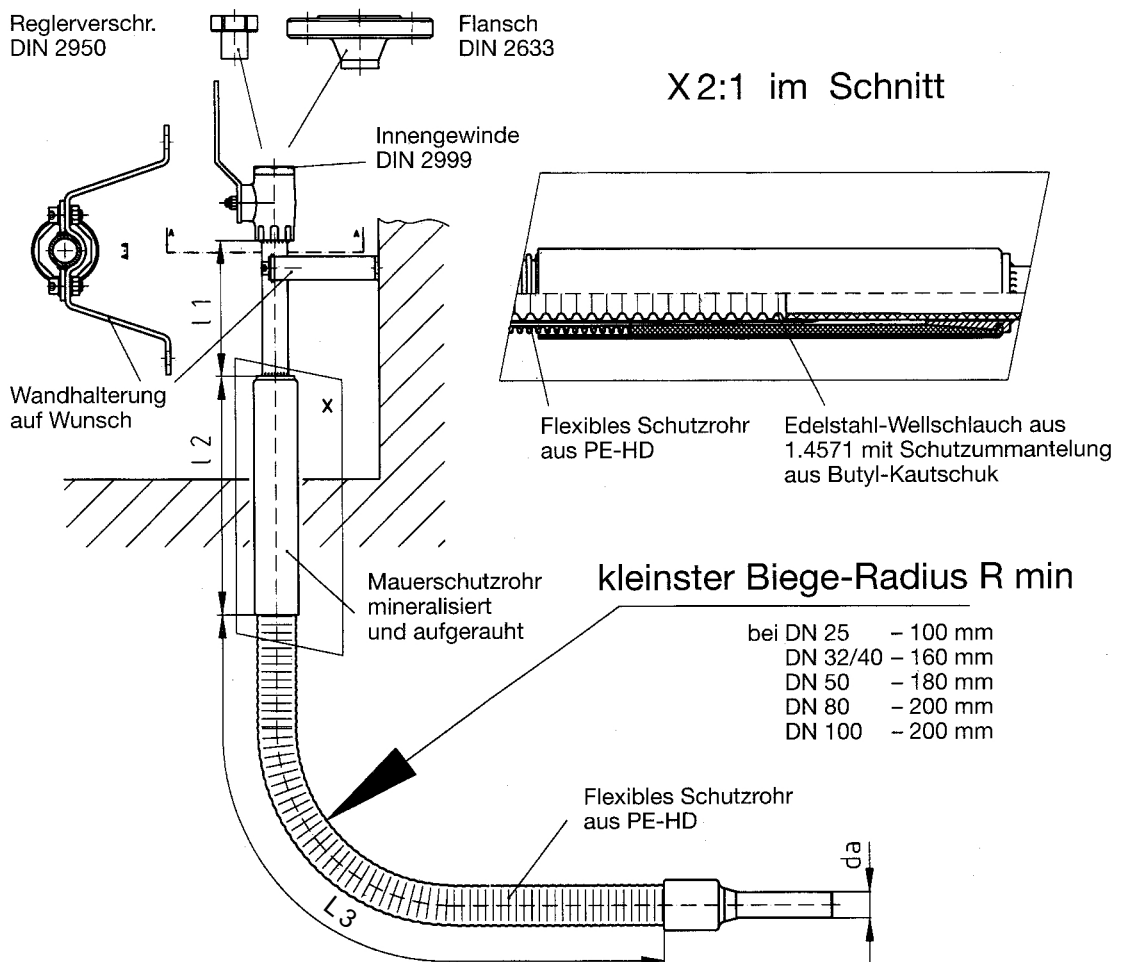

Hauseinführungskombination KETH-SW/PE-flex

Type KETH-SW/PE-flex., nicht demontierbare Ausführung

Konstruktionsmerkmale wie Type KETH-S/PE flex, jedoch nicht demontierbar.

DN	Rp	da	L ₁	L ₂	R min	L ₃
25	1	32	100	400	100	Über 1500 frei wählbar
32	1 ¼	40	100	400	160	
40	1 ½	50	100	400	160	
50	2	63	100	400	180	
80	3	90	200	500	200	
100	4	110/125	200	500	200	